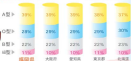

もっともっと献血について
知って欲しい。
はっぴーくるすは
多くの皆さまに献血の大切さを
ご理解いただくために、
献血や血液の今をお伝えします。

春が来た! ちょっとのぞいてみよう! 福岡県の血液事情

—— グラフから見る福岡県の血液型分布と採血・供給状況 ——

◎福岡県の人は何型が多いの?

■福岡県知事の血液型から

※資料提供: 福岡県献血センター(献血推進課) / 2022

■Fujita, Tetsuo, et al. (2012), "The distribution of the ABO blood groups in Japan." <https://doi.org/10.1007/s12017-012-1204-9>